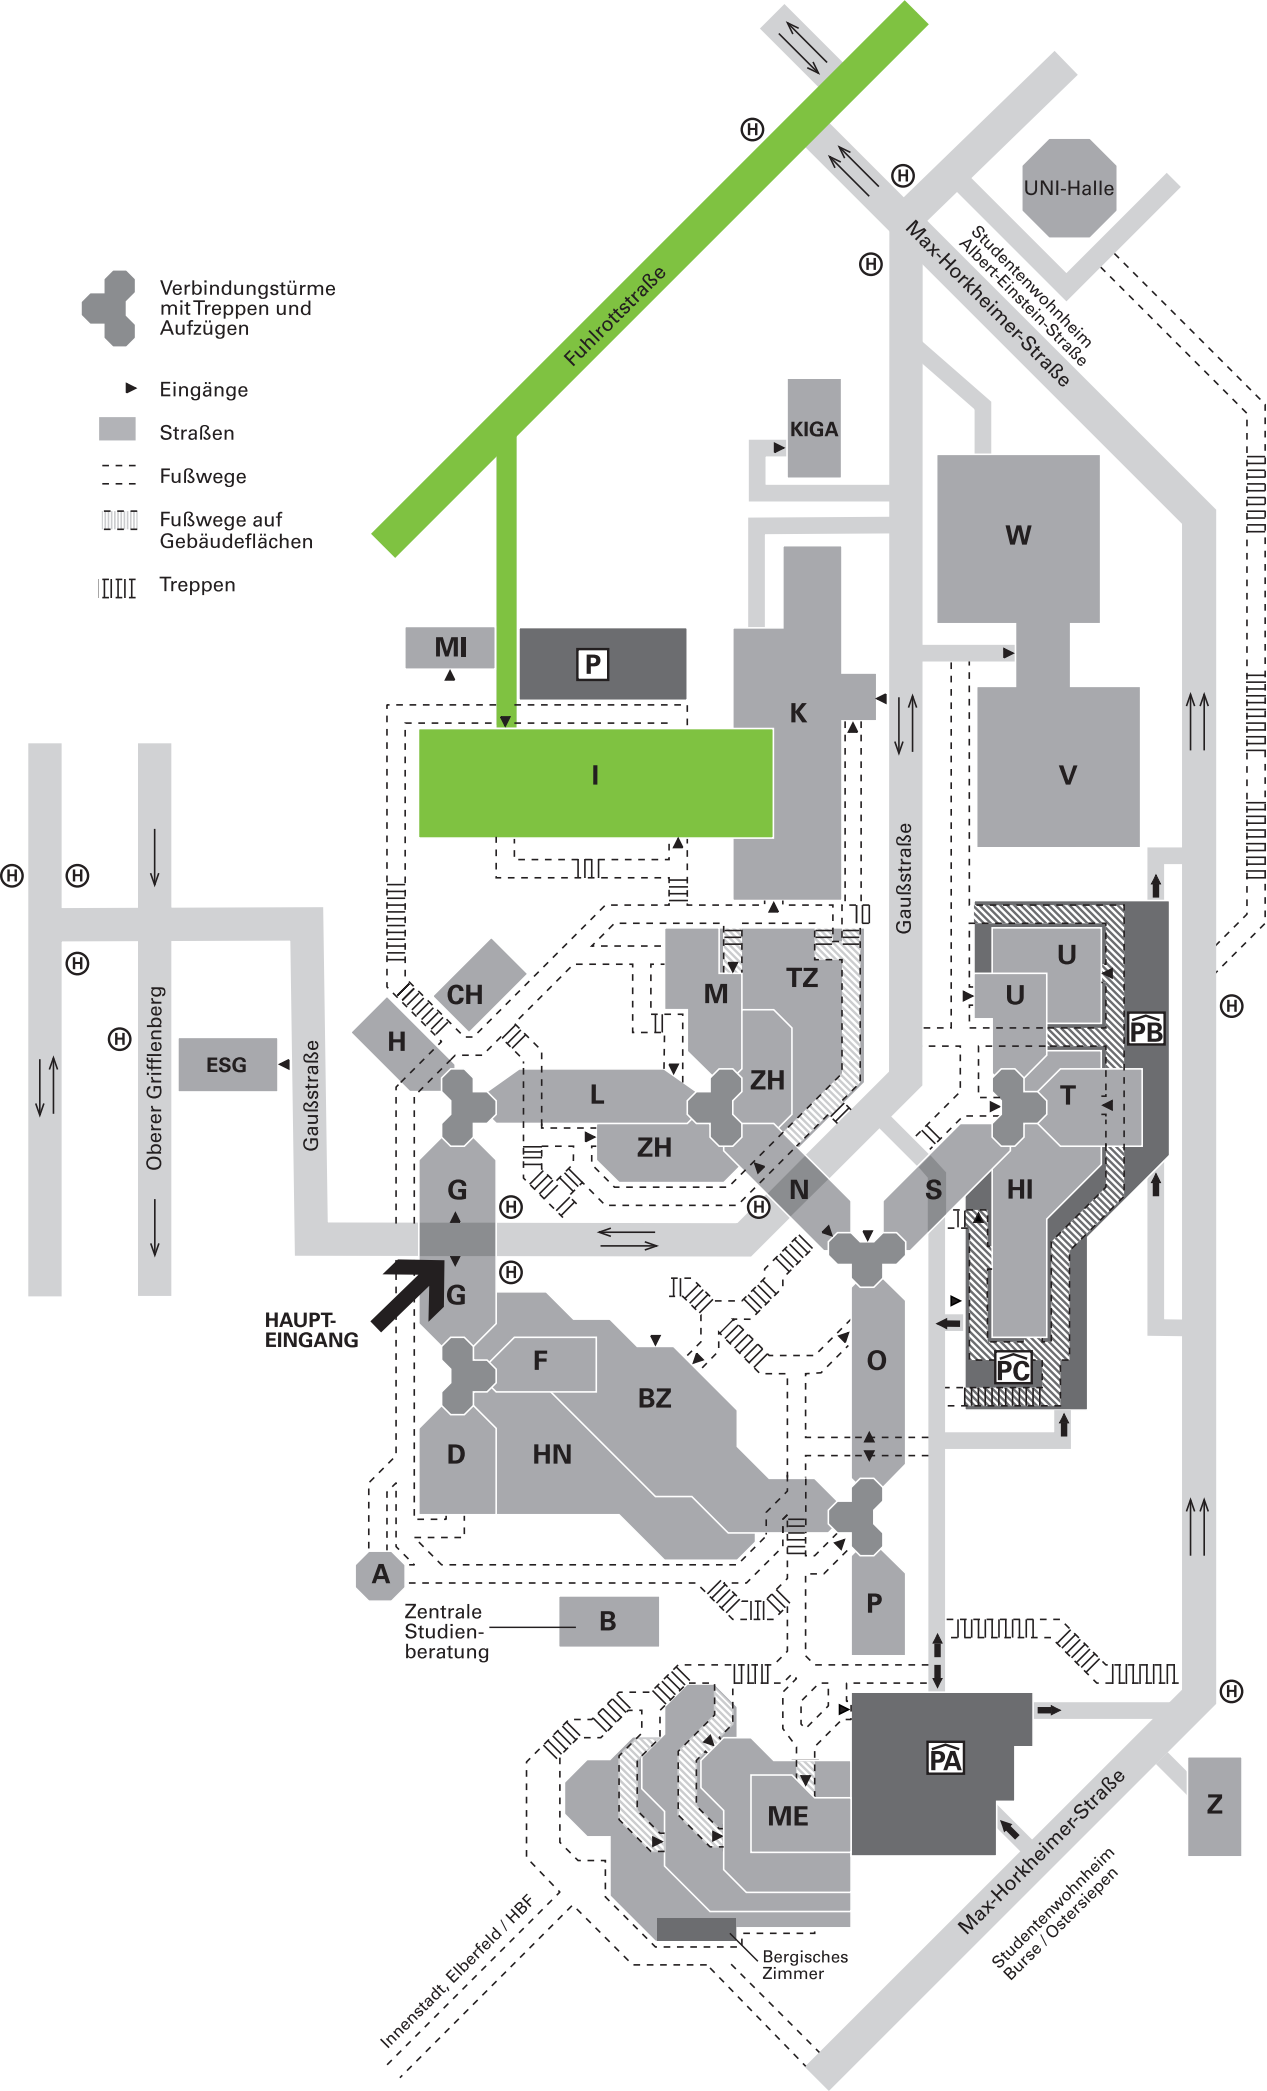

Verbindungsstürme mit Treppen und Aufzügen

▶ Eingänge

■ Straßen

--- Fußwege

▤ Fußwege auf Gebäudeflächen

▤ Treppen

HAUPT-EINGANG

Zentrale Studienberatung

Innenstadt, Elberfeld / HBF

Bergisches Zimmer

Max-Horkheimer-Straße
Studentenwohnheim
Burse / Ostersteppen

UNI-Halle

Studentenwohnheim
Albert-Einstein-Straße
Max-Horkheimer-Straße

KIGA

ESG

HAUPT-EINGANG

Zentrale Studienberatung

Innenstadt, Elberfeld / HBF

Bergisches Zimmer

Max-Horkheimer-Straße
Studentenwohnheim
Burse / Ostersteppen

UNI-Halle

Studentenwohnheim
Albert-Einstein-Straße
Max-Horkheimer-Straße

KIGA